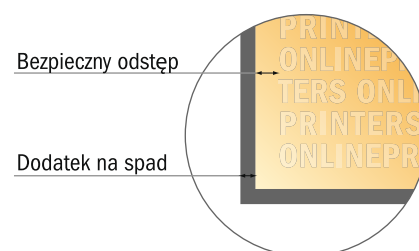

# Ulotka

Wkładka do DIN-A7

- Format danych (wraz z 2,00 mm spadem): 7,30 x 10,40 cm
- Format końcowy: 6,90 x 10,00 cm
- Wymiary strony przedniej i tylnej są identyczne.
- **Odstęp bezpieczeństwa**  
4 mm: Odstęp tekstu/informacji od krawędzi formatu końcowego, zapobiega to obcięciu tekstu.

## Zwróć uwagę:

- Ustaw jak podano dodatek na spadek i odstęp bezpieczeństwa.
- Ustaw kolory tła, zdjęcia lub grafiki aż do krawędzi formatu danych
- Podczas produkcji w wyniku docinania, wykrajania lub składania mogą wystąpić tolerancje.
- Szkic nie jest odwzorowany w skali.
- Wskazówki odnośnie danych do druku znajdziesz w menu "Dane do druku" na [www.onlineprinters.pl](http://www.onlineprinters.pl)