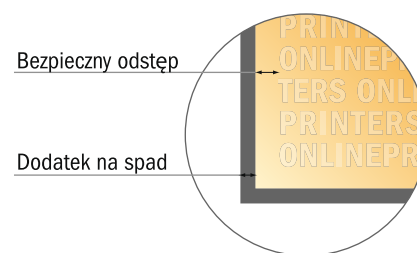

## Papier listowy

DL

- Format danych (wraz z 2,00 mm spadem): 10,90 x 21,40 cm
- Format końcowy: 10,50 x 21,00 cm
- Odstęp bezpieczeństwa**  
4 mm: Odstęp tekstu/informacji od krawędzi formatu końcowego, zapobiega to obcięciu tekstu.

**Zwróć uwagę:**

- Ustaw jak podano dodatek na spadek i odstęp bezpieczeństwa.
- Ustaw kolory tła, zdjęcia lub grafiki aż do krawędzi formatu danych
- Podczas produkcji w wyniku docinania, wykrajania lub składania mogą wystąpić tolerancje.
- Szkic nie jest odwzorowany w skali.
- Wskazówki odnośnie danych do druku znajdziesz w menu "Dane do druku" na [www.onlineprinters.pl](http://www.onlineprinters.pl)