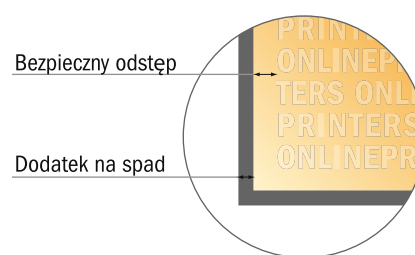

Papier listowy

DIN-A4

- Format danych (wraz z 2,00 mm spadem): 21,40 x 30,10 cm
- Format końcowy: 21,00 x 29,70 cm
- **Odstęp bezpieczeństwa**
4 mm: Odstęp tekstu/informacji od krawędzi formatu końcowego, zapobiega to obcięciu tekstu.

Zwróć uwagę:

- Ustaw jak podano dodatek na spadek i odstęp bezpieczeństwa.
- Ustaw kolory tła, zdjęcia lub grafiki aż do krawędzi formatu danych
- Podczas produkcji w wyniku docinania, wykrajania lub składania mogą wystąpić tolerancje.
- Szkic nie jest odwzorowany w skali.
- Wskazówki odnośnie danych do druku znajdziesz w menu "Dane do druku" na www.onlineprinters.pl