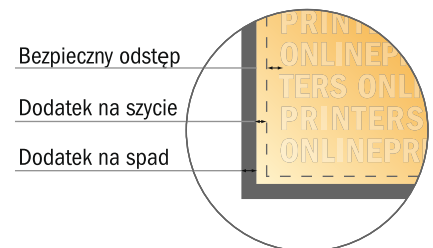

Flaga Dropflag, tylko druk

156,0 x 425,0 cm

- Format danych:
169,00 x 384,00 cm
- Format końcowy:
157,10 x 359,30 cm
- **Odstęp bezpieczeństwa**
10 mm: Odstęp tekstu/informacji od krawędzi formatu końcowego, zapobiega to obcięciu tekstu.

Zwróć uwagę:

- Ustaw jak podano dodatek na spad i odstęp bezpieczeństwa.
- Ustaw kolory tła, zdjęcia lub grafiki aż do krawędzi formatu danych
- Podczas produkcji w wyniku docinania, wykrajania lub składania mogą wystąpić tolerancje.
- Szkic nie jest odwzorowany w skali.
- Wskazówki odnośnie danych do druku znajdziesz w menu "Dane do druku" na www.onlineprinters.pl