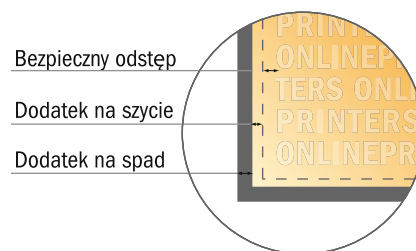

## System Wingflag wraz z drukiem

75,0 x 295,0 cm

- **Format danych:**  
94,50 x 271,00 cm
- **Format końcowy:**  
84,00 x 259,40 cm
- **Wielkość systemu:**  
84,00 x 305,00 cm
- **Odstęp bezpieczeństwa**  
10 mm: Odstęp tekstu/informacji od krawędzi formatu końcowego, zapobiega to obcięciu tekstu.

### Zwróć uwagę:

- Ustaw jak podano dodatek na spad i odstęp bezpieczeństwa.
- Ustaw kolory tła, zdjęcia lub grafiki aż do krawędzi formatu danych
- Podczas produkcji w wyniku docinania, wykrajania lub składania mogą wystąpić tolerancje.
- Szkic nie jest odwzorowany w skali.
- Wskazówki odnośnie danych do druku znajdziesz w menu "Dane do druku" na [www.onlineprinters.pl](http://www.onlineprinters.pl)