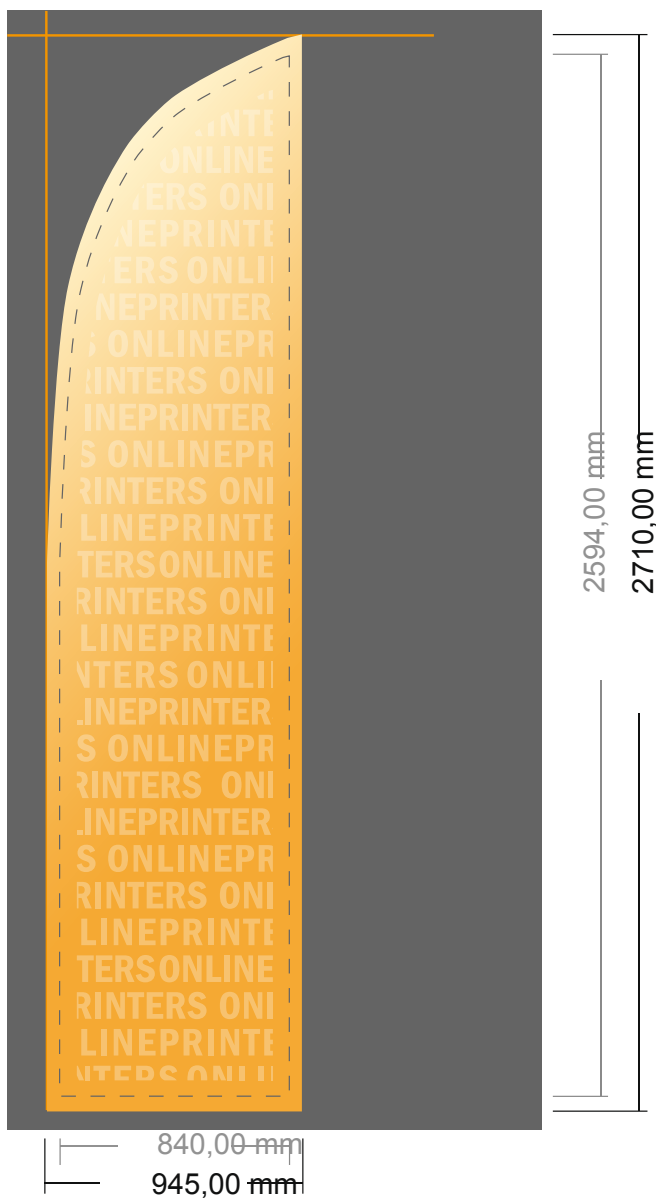

## System Wingflag wraz z drukiem

75,0 x 295,0 cm

- **Format danych:**  
94,50 x 271,00 cm
- **Format końcowy:**  
84,00 x 259,40 cm
- **Wielkość systemu:**  
84,00 x 305,00 cm
- **Odstęp bezpieczeństwa**  
10 mm: Odstęp tekstu/informacji od krawędzi formatu końcowego, zapobiega to obcięciu tekstu.

### Zwróć uwagę:

- Ustaw jak podano dodatek na spad i odstęp bezpieczeństwa.
- Ustaw kolory tła, zdjęcia lub grafiki aż do krawędzi formatu danych
- Podczas produkcji w wyniku docinania, wykrajania lub składania mogą wystąpić tolerancje.
- Szkic nie jest odwzorowany w skali.
- Wskazówki odnośnie danych do druku znajdziesz w menu "Dane do druku" na [www.onlineprinters.pl](http://www.onlineprinters.pl)