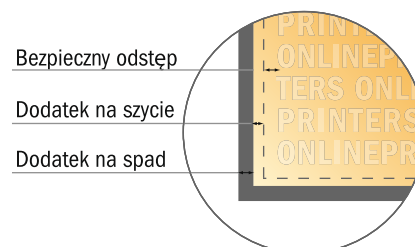

Flagi Wingflag, tylko druk

75,0 x 295,0 cm

- **Format danych:**
94,50 x 271,00 cm
- **Format końcowy:**
84,00 x 259,40 cm
- **Odstęp bezpieczeństwa**
10 mm: Odstęp tekstu/informacji od krawędzi formatu końcowego, zapobiega to obcięciu tekstu.

Zwróć uwagę:

- Ustaw jak podano dodatek na spad i odstęp bezpieczeństwa.
- Ustaw kolory tła, zdjęcia lub grafiki aż do krawędzi formatu danych
- Podczas produkcji w wyniku docinania, wykrajania lub składania mogą wystąpić tolerancje.
- Szkic nie jest odwzorowany w skali.
- Wskazówki odnośnie danych do druku znajdziesz w menu "Dane do druku" na www.onlineprinters.pl