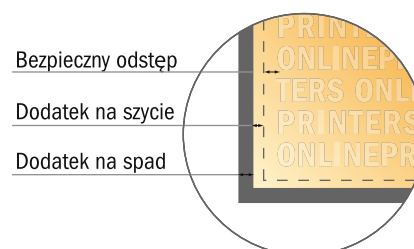

Flagi Wingflag, tylko druk

60,0 x 220,0 cm

- Format danych:
77,50 x 203,50 cm
- Format końcowy:
67,00 x 191,90 cm
- **Odstęp bezpieczeństwa**
10 mm: Odstęp tekstu/informacji od krawędzi formatu końcowego, zapobiega to obcięciu tekstu.

Zwróć uwagę:

- Ustaw jak podano dodatek na spad i odstęp bezpieczeństwa.
- Ustaw kolory tła, zdjęcia lub grafiki aż do krawędzi formatu danych
- Podczas produkcji w wyniku docinania, wykrajania lub składania mogą wystąpić tolerancje.
- Szkic nie jest odwzorowany w skali.
- Wskazówki odnośnie danych do druku znajdziesz w menu "Dane do druku" na www.onlineprinters.pl