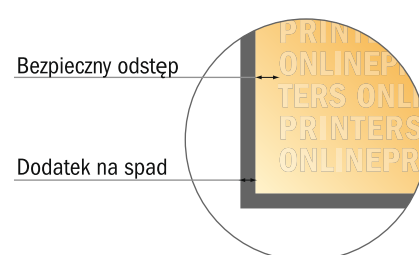

Booklety na spirali

DIN-A5 • Format pionowy

- Format danych (wraz z 2,00 mm spadem): 15,20 x 21,40 cm
- Format końcowy: 14,80 x 21,00 cm
- **Odstęp bezpieczeństwa**
5 mm: Odstęp tekstu/informacji od krawędzi formatu końcowego, zapobiega to obcięciu tekstu.

Zwróć uwagę:

- Ustaw jak podano dodatek na spadek i odstęp bezpieczeństwa.
- Ustaw kolory tła, zdjęcia lub grafiki aż do krawędzi formatu danych
- Podczas produkcji w wyniku docinania, wykrajania lub składania mogą wystąpić tolerancje.
- Szkic nie jest odwzorowany w skali.
- Wskazówki odnośnie danych do druku znajdziesz w menu "Dane do druku" na www.onlineprinters.pl

Zwróć uwagę:

- Ustaw jak podano dodatek na spad i odstęp bezpieczeństwa.
- Ustaw kolory tła, zdjęcia lub grafiki aż do krawędzi formatu danych
- Podczas produkcji w wyniku docinania, wykrajania lub składania mogą wystąpić tolerancje.
- Szkic nie jest odwzorowany w skali.
- Wskazówki odnośnie danych do druku znajdziesz w menu "Dane do druku" na www.onlineprinters.pl