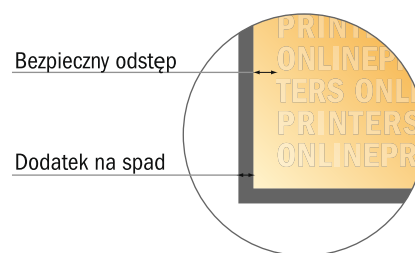

Booklety na spirali

DIN-A5 • Format pionowy

- Format danych (wraz z 2,00 mm spadem): 15,20 x 21,40 cm
- Format końcowy: 14,80 x 21,00 cm
- **Odstęp bezpieczeństwa**
5 mm: Odstęp tekstu/informacji od krawędzi formatu końcowego, zapobiega to obcięciu tekstu.

Zwróć uwagę:

- Ustaw jak podano dodatek na spadek i odstęp bezpieczeństwa.
- Ustaw kolory tła, zdjęcia lub grafiki aż do krawędzi formatu danych
- Podczas produkcji w wyniku docinania, wykrajania lub składania mogą wystąpić tolerancje.
- Szkic nie jest odwzorowany w skali.
- Wskazówki odnośnie danych do druku znajdziesz w menu "Dane do druku" na www.onlineprinters.pl