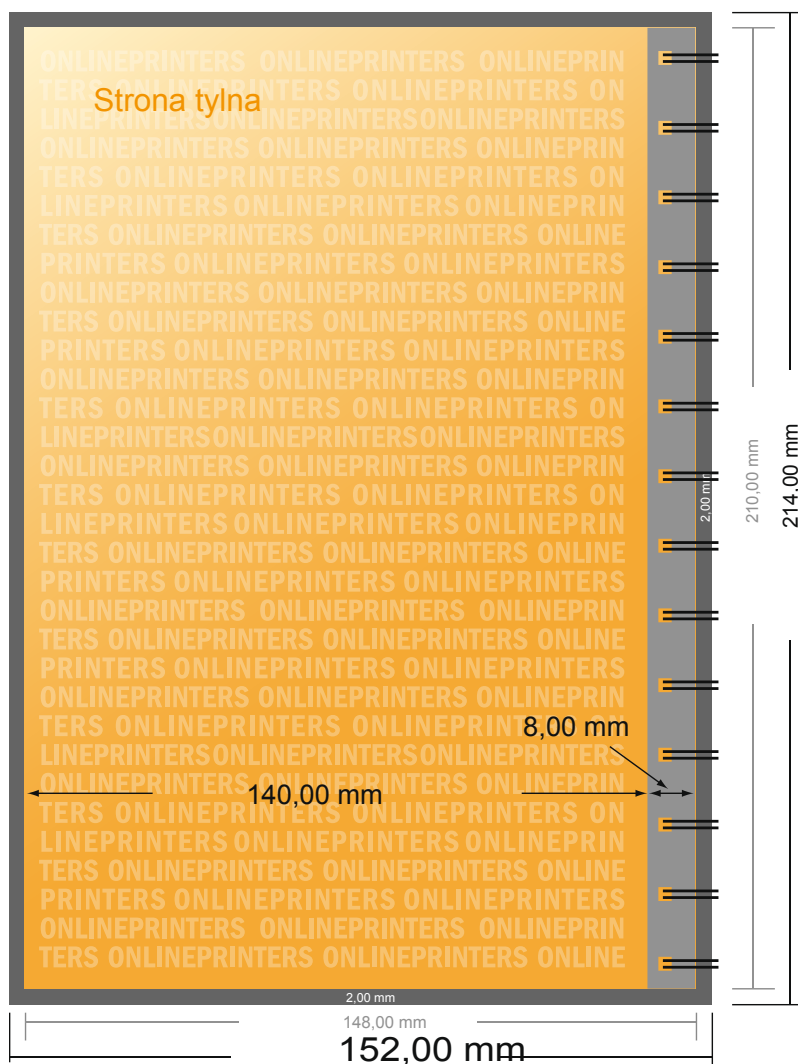

Booklety na spirali

DIN-A5 • Format pionowy

- Format danych (wraz z 2,00 mm spadem): 15,20 x 21,40 cm
- Format końcowy: 14,80 x 21,00 cm
- **Odstęp bezpieczeństwa**
5 mm: Odstęp tekstu/informacji od krawędzi formatu końcowego, zapobiega to obcięciu tekstu.

Zwróć uwagę:

- Ustaw jak podano dodatek na spadek i odstęp bezpieczeństwa.
- Ustaw kolory tła, zdjęcia lub grafiki aż do krawędzi formatu danych
- Podczas produkcji w wyniku docinania, wykrajania lub składania mogą wystąpić tolerancje.
- Szkic nie jest odwzorowany w skali.
- Wskazówki odnośnie danych do druku znajdziesz w menu "Dane do druku" na www.onlineprinters.pl

Zwróć uwagę:

- Ustaw jak podano dodatek na spad i odstęp bezpieczeństwa.
- Ustaw kolory tła, zdjęcia lub grafiki aż do krawędzi formatu danych
- Podczas produkcji w wyniku docinania, wykrajania lub składania mogą wystąpić tolerancje.
- Szkic nie jest odwzorowany w skali.
- Wskazówki odnośnie danych do druku znajdziesz w menu "Dane do druku" na www.onlineprinters.pl