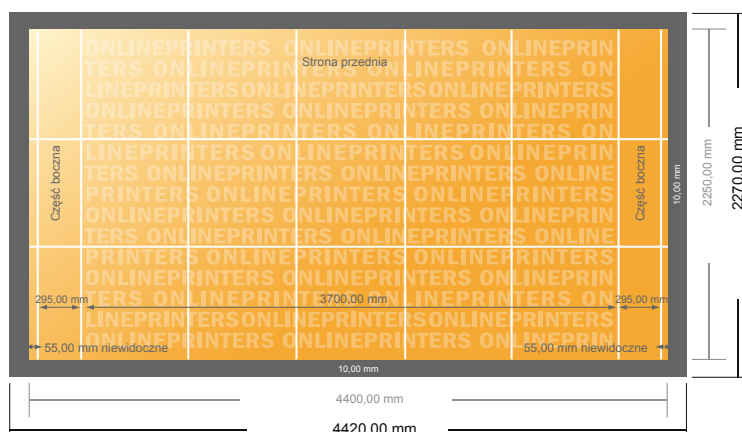

Display składany, tylko druk

370,0 x 225,0 cm

- Format danych (wraz z 10,00 mm dodatkem na szycie): 442,00 x 227,00 cm
- Format końcowy: 440,00 x 225,00 cm
- **Odstęp bezpieczeństwa** 50 mm: Odstęp tekstu/informacji od krawędzi formatu końcowego, zapobiega to obcięciu tekstu.

Zwróć uwagę:

- Ustaw jak podano dodatek na spad i odstęp bezpieczeństwa.
- Ustaw kolory tła, zdjęcia lub grafiki aż do krawędzi formatu danych
- Podczas produkcji w wyniku docinania, wykrajania lub składania mogą wystąpić tolerancje.
- Szkic nie jest odwzorowany w skali.
- Wskazówki odnośnie danych do druku znajdziesz w menu "Dane do druku" na www.onlineprinters.pl