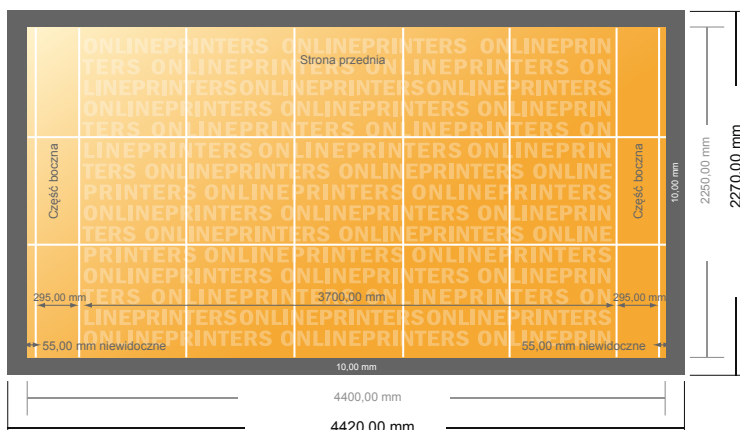

Display składany z drukiem

370,0 x 225,0 cm

- **Format danych**
(wraz z 10,00 mm dodatkiem na szycie):
442,00 x 227,00 cm
- **Format końcowy (otwarty):**
440,00 x 225,00 cm
- **Format końcowy (zamknięty):**
370,00 x 225,00 cm
- **Odstęp bezpieczeństwa**
50 mm: Odstęp tekstu/informacji od krawędzi formatu końcowego, zapobiega to obcięciu tekstu.

Zwróć uwagę:

- Ustaw jak podano dodatek na spad i odstęp bezpieczeństwa.
- Ustaw kolory tła, zdjęcia lub grafiki aż do krawędzi formatu danych
- Podczas produkcji w wyniku docinania, wykrajania lub składania mogą wystąpić tolerancje.
- Szkic nie jest odwzorowany w skali.
- Wskazówki odnośnie danych do druku znajdziesz w menu "Dane do druku" na www.onlineprinters.pl