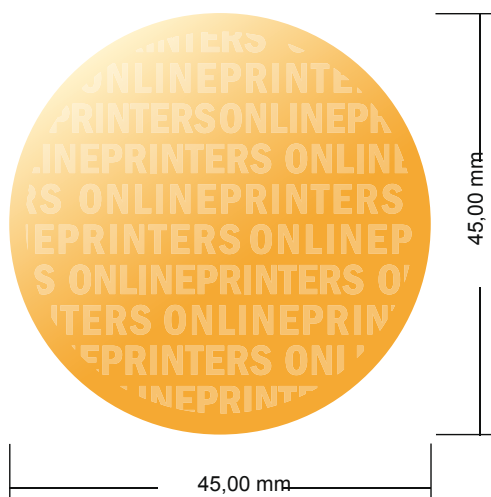

Płytką z treścią do systemu Professional

Okrągły, średnica 4,5 cm

- Format danych:
4,50 x 4,50 cm
- Format końcowy:
4,50 x 4,50 cm

Zwróć uwagę:

- Szkic nie jest odwzorowany w skali.
- Wskazówki odnośnie danych do druku znajdziesz w menu "Dane do druku" na www.onlineprinters.pl