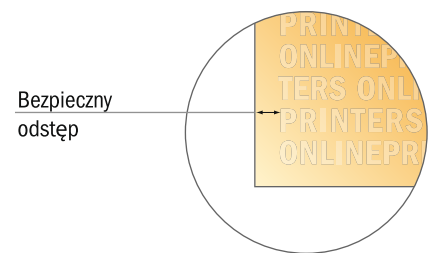

Płytką z treścią do Printy

Okrągły, średnica 4,2 cm

- Format danych:
4,20 x 4,20 cm
- Format końcowy:
4,20 x 4,20 cm

Zwróć uwagę:

- Szkic nie jest odwzorowany w skali.
- Wskazówki odnośnie danych do druku znajdziesz w menu "Dane do druku" na www.onlineprinters.pl