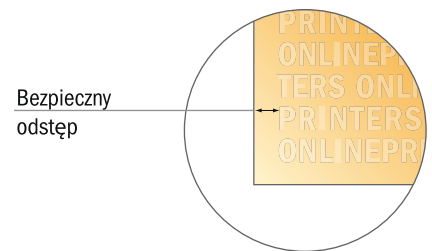

## Płytki z treścią do drewnianych pieczętek

6,0 x 3,0 cm • Format poziomy

- Format danych:  
6,00 x 3,00 cm
- Format końcowy:  
6,00 x 3,00 cm