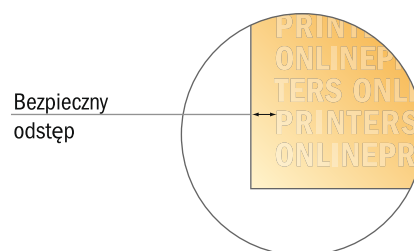

Płytką z treścią do drewnianych pieczętek

3,5 x 0,8 cm • Format poziomy

- Format danych:
3,50 x 0,80 cm
- Format końcowy:
3,50 x 0,80 cm

Zwróć uwagę:

- Szkic nie jest odwzorowany w skali.
- Wskazówki odnośnie danych do druku znajdziesz w menu "Dane do druku" na www.onlineprinters.pl