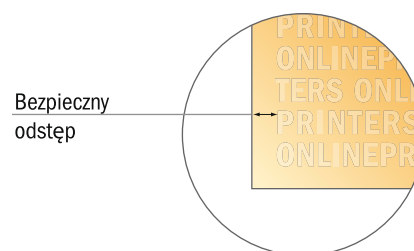

## Płytki z treścią do drewnianych pieczętek

0,6 x 5,0 cm • Format poziomy

- Format danych:  
5,00 x 0,60 cm
- Format końcowy:  
5,00 x 0,60 cm