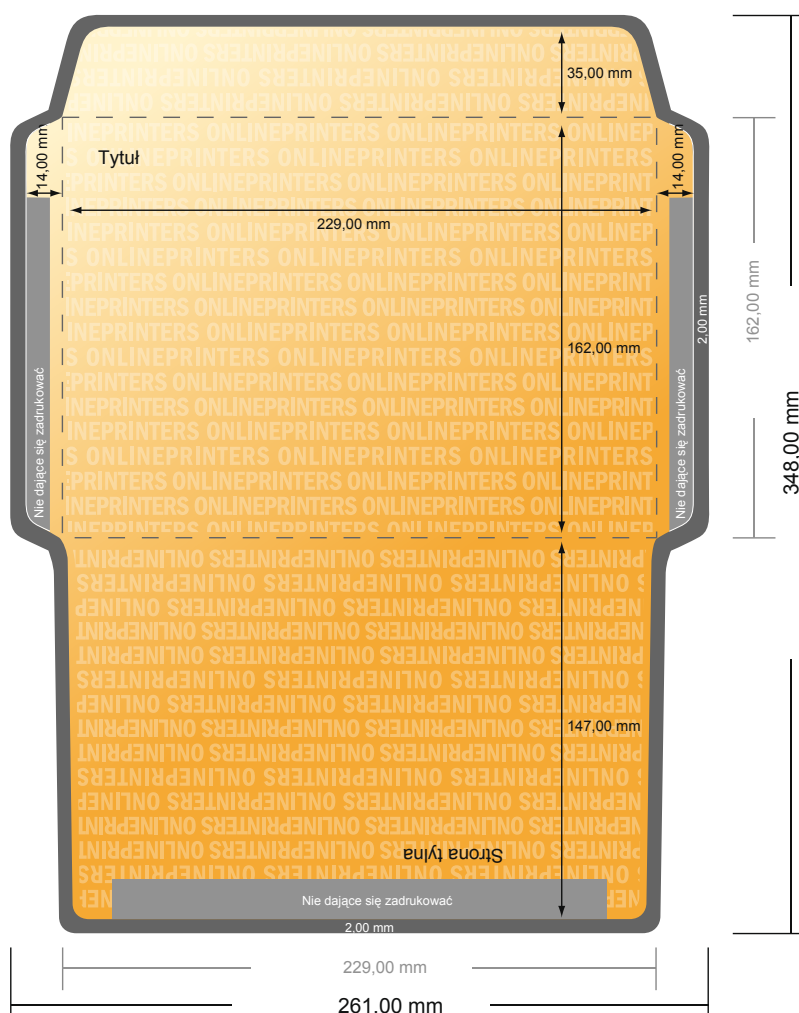

Koperty

DIN-C5 • bez okienka

- Format danych (wraz z 2,00 mm spadem): 26,10 x 34,80 cm
- Format końcowy: 22,90 x 16,20 cm
- Zadrukowany obszar: 25,70 x 34,40 cm
- Wymiary strony przedniej i tylnej są identyczne.
- **Odstęp bezpieczeństwa**
4 mm: Odstęp tekstu/informacji od krawędzi formatu końcowego, zapobiega to obcięciu tekstu.

Zwróć uwagę:

- Ustaw jak podano dodatek na spad i odstęp bezpieczeństwa.
- Ustaw kolory tła, zdjęcia lub grafiki aż do krawędzi formatu danych
- Podczas produkcji w wyniku docinania, wykrajania lub składania mogą wystąpić tolerancje.
- Szkic nie jest odwzorowany w skali.
- Wskazówki odnośnie danych do druku znajdziesz w menu "Dane do druku" na www.onlineprinters.pl