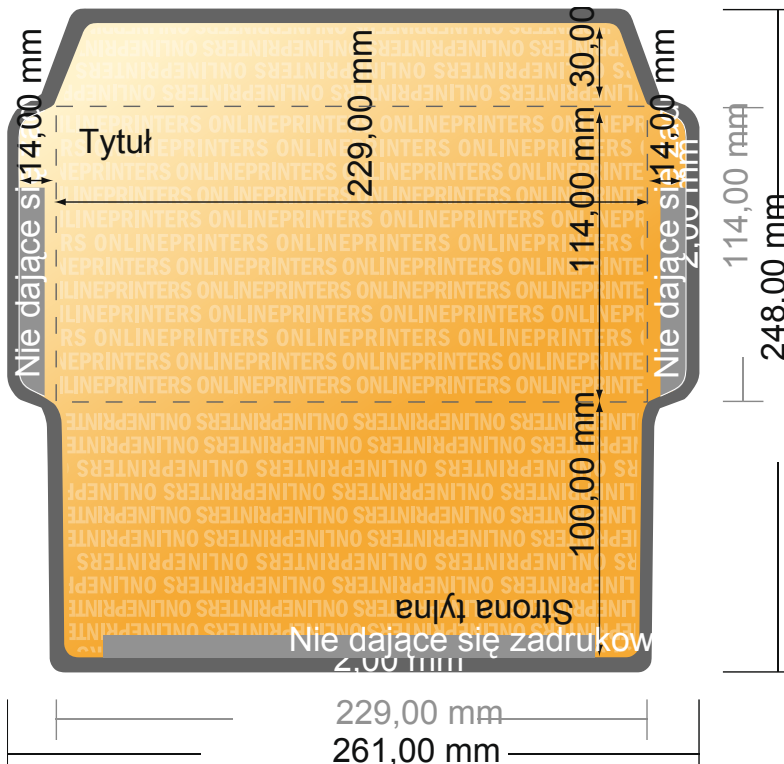

## Koperty

DIN C6/5 • bez okienka

- Format danych (wraz z 2,00 mm spadem): 26,10 x 24,80 cm
- Format końcowy: 22,90 x 11,40 cm
- Zadrukowany obszar: 26,10 x 24,80 cm
- Wymiary strony przedniej i tylnej są identyczne.
- **Odstęp bezpieczeństwa**  
4 mm: Odstęp tekstu/informacji od krawędzi formatu końcowego, zapobiega to obcięciu tekstu.

### Zwróć uwagę:

- Ustaw jak podano dodatek na spadek i odstęp bezpieczeństwa.
- Ustaw kolory tła, zdjęcia lub grafiki aż do krawędzi formatu danych
- Podczas produkcji w wyniku docinania, wykrajania lub składania mogą wystąpić tolerancje.
- Szkic nie jest odwzorowany w skali.
- Wskazówki odnośnie danych do druku znajdziesz w menu "Dane do druku" na [www.onlineprinters.pl](http://www.onlineprinters.pl)