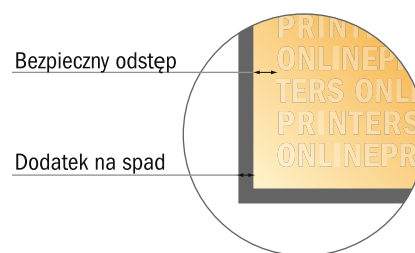

Naklejki neonowe

DIN-A5

- Format danych (wraz z 2,00 mm spadem): 15,20 x 21,40 cm
- Format końcowy: 14,80 x 21,00 cm
- **Odstęp bezpieczeństwa**
4 mm: Odstęp tekstu/informacji od krawędzi formatu końcowego, zapobiega to obcięciu tekstu.

**Zwróć uwagę:**

- Ustaw jak podano dodatek na spadek i odstęp bezpieczeństwa.
- Ustaw kolory tła, zdjęcia lub grafiki aż do krawędzi formatu danych
- Podczas produkcji w wyniku docinania, wykrajania lub składania mogą wystąpić tolerancje.
- Szkic nie jest odwzorowany w skali.
- Wskazówki odnośnie danych do druku znajdziesz w menu "Dane do druku" na www.onlineprinters.pl