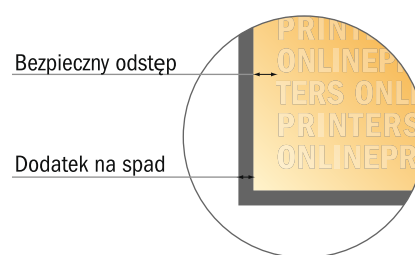

Naklejki neonowe

DIN-A8

- Format danych (wraz z 2,00 mm spadem): 5,60 x 7,80 cm
- Format końcowy: 5,20 x 7,40 cm
- **Odstęp bezpieczeństwa**
4 mm: Odstęp tekstu/informacji od krawędzi formatu końcowego, zapobiega to obcięciu tekstu.

**Zwróć uwagę:**

- Ustaw jak podano dodatek na spад i odstęp bezpieczeństwa.
- Ustaw kolory tła, zdjęcia lub grafiki aż do krawędzi formatu danych
- Podczas produkcji w wyniku docinania, wykrajania lub składania mogą wystąpić tolerancje.
- Szkic nie jest odwzorowany w skali.
- Wskazówki odnośnie danych do druku znajdziesz w menu "Dane do druku" na www.onlineprinters.pl