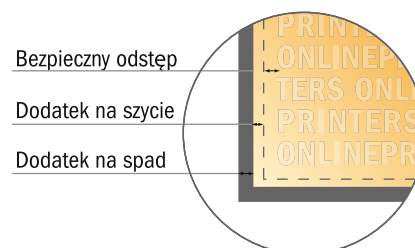

# Plakaty tekstylne, tylko druk

84,1 x 200,0 cm • Format pionowy

- Format danych (wraz z 10,00 mm dodatkiem na szycie):  
86,10 x 202,00 cm
- Format końcowy:  
84,10 x 200,00 cm
- **Odstęp bezpieczeństwa**  
4 mm: Odstęp tekstu/informacji od krawędzi formatu końcowego, zapobiega to obcięciu tekstu.

## Zwróć uwagę:

- Ustaw jak podano dodatek na spad i odstęp bezpieczeństwa.
- Ustaw kolory tła, zdjęcia lub grafiki aż do krawędzi formatu danych
- Podczas produkcji w wyniku docinania, wykrajania lub składania mogą wystąpić tolerancje.
- Szkic nie jest odwzorowany w skali.
- Wskazówki odnośnie danych do druku znajdziesz w menu "Dane do druku" na [www.onlineprinters.pl](http://www.onlineprinters.pl)