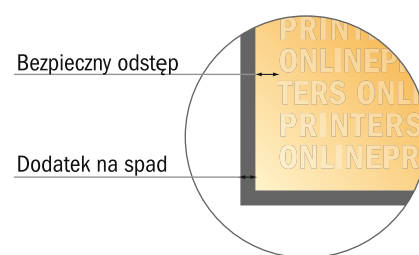

## Naklejki (statyczne)

Okragły, średnica 21,0 cm

- Format danych (wraz z 2,00 mm spadem): 21,40 x 21,40 cm
- Format końcowy: 21,00 x 21,00 cm
- Odstęp bezpieczeństwa**  
4 mm: Odstęp tekstu/informacji od krawędzi formatu końcowego, zapobiega to obcięciu tekstu.

### Zwróć uwagę:

- Ustaw jak podano dodatek na spadek i odstęp bezpieczeństwa.
- Ustaw kolory tła, zdjęcia lub grafiki aż do krawędzi formatu danych
- Podczas produkcji w wyniku docinania, wykrajania lub składania mogą wystąpić tolerancje.
- Szkic nie jest odwzorowany w skali.
- Wskazówki odnośnie danych do druku znajdziesz w menu "Dane do druku" na [www.onlineprinters.pl](http://www.onlineprinters.pl)