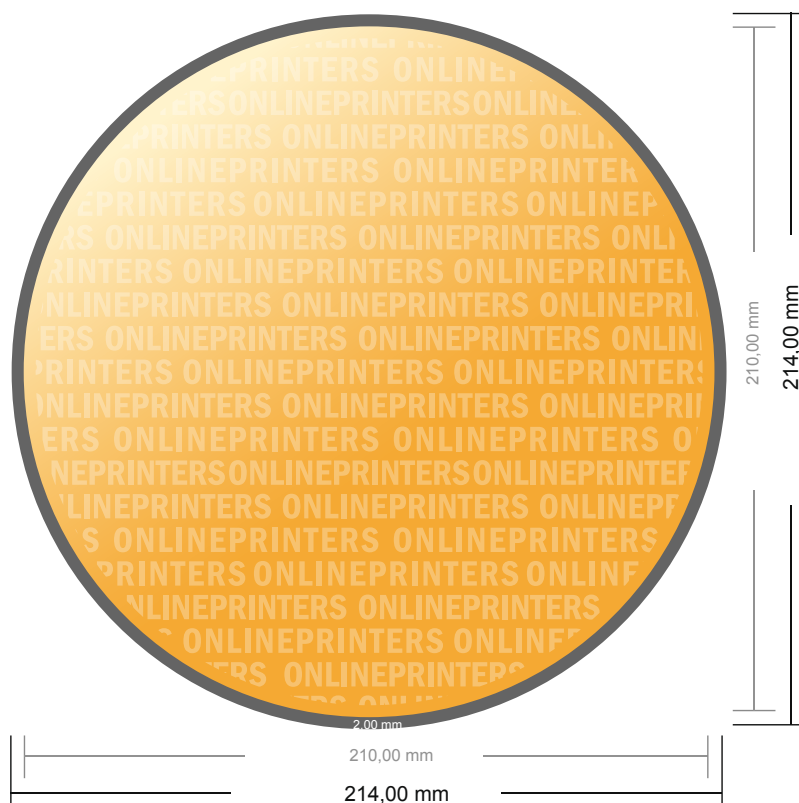

## Naklejki (statyczne)

Okragły, średnica 21,0 cm

- Format danych (wraz z 2,00 mm spadem): 21,40 x 21,40 cm
- Format końcowy: 21,00 x 21,00 cm
- Odstęp bezpieczeństwa**  
4 mm: Odstęp tekstu/informacji od krawędzi formatu końcowego, zapobiega to obcięciu tekstu.

### Zwróć uwagę:

- Ustaw jak podano dodatek na spadek i odstęp bezpieczeństwa.
- Ustaw kolory tła, zdjęcia lub grafiki aż do krawędzi formatu danych
- Podczas produkcji w wyniku docinania, wykrajania lub składania mogą wystąpić tolerancje.
- Szkic nie jest odwzorowany w skali.
- Wskazówki odnośnie danych do druku znajdziesz w menu "Dane do druku" na [www.onlineprinters.pl](http://www.onlineprinters.pl)