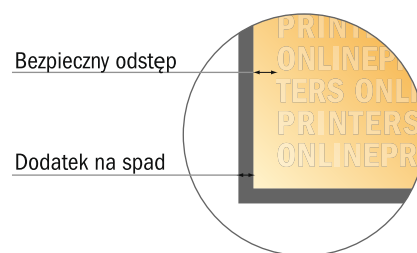

Naklejki (statyczne)

Okragły, średnica 14,8 cm

- Format danych (wraz z 2,00 mm spadem): 15,20 x 15,20 cm
- Format końcowy: 14,80 x 14,80 cm
- Odstęp bezpieczeństwa
4 mm: Odstęp tekstu/informacji od krawędzi formatu końcowego, zapobiega to obcięciu tekstu.

Zwróć uwagę:

- Ustaw jak podano dodatek na spadek i odstęp bezpieczeństwa.
- Ustaw kolory tła, zdjęcia lub grafiki aż do krawędzi formatu danych
- Podczas produkcji w wyniku docinania, wykrajania lub składania mogą wystąpić tolerancje.
- Szkic nie jest odwzorowany w skali.
- Wskazówki odnośnie danych do druku znajdziesz w menu "Dane do druku" na www.onlineprinters.pl