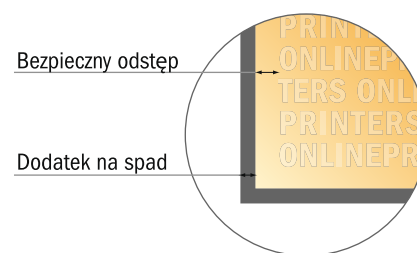

Naklejki (statyczne)

9,0 x 5,0 cm

- Format danych (wraz z 2,00 mm spadem): 5,40 x 9,40 cm
- Format końcowy: 5,00 x 9,00 cm
- Odstęp bezpieczeństwa**
4 mm: Odstęp tekstu/informacji od krawędzi formatu końcowego, zapobiega to obcięciu tekstu.

Zwróć uwagę:

- Ustaw jak podano dodatek na spadek i odstęp bezpieczeństwa.
- Ustaw kolory tła, zdjęcia lub grafiki aż do krawędzi formatu danych
- Podczas produkcji w wyniku docinania, wykrajania lub składania mogą wystąpić tolerancje.
- Szkic nie jest odwzorowany w skali.
- Wskazówki odnośnie danych do druku znajdziesz w menu "Dane do druku" na www.onlineprinters.pl