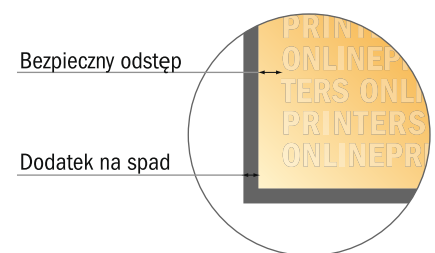

Naklejki (statyczne)

8,5 x 5,5 cm

- Format danych (wraz z 2,00 mm spadem): 5,90 x 8,90 cm
- Format końcowy: 5,50 x 8,50 cm
- **Odstęp bezpieczeństwa**
4 mm: Odstęp tekstu/informacji od krawędzi formatu końcowego, zapobiega to obcięciu tekstu.

Zwróć uwagę:

- Ustaw jak podano dodatek na spadek i odstęp bezpieczeństwa.
- Ustaw kolory tła, zdjęcia lub grafiki aż do krawędzi formatu danych
- Podczas produkcji w wyniku docinania, wykrajania lub składania mogą wystąpić tolerancje.
- Szkic nie jest odwzorowany w skali.
- Wskazówki odnośnie danych do druku znajdziesz w menu "Dane do druku" na www.onlineprinters.pl