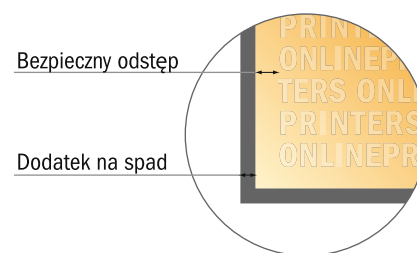

Naklejki (statyczne)

DIN-A6

- Format danych (wraz z 2,00 mm spadem): 10,90 x 15,20 cm
- Format końcowy: 10,50 x 14,80 cm
- **Odstęp bezpieczeństwa**
4 mm: Odstęp tekstu/informacji od krawędzi formatu końcowego, zapobiega to obcięciu tekstu.

Zwróć uwagę:

- Ustaw jak podano dodatek na spад i odstęp bezpieczeństwa.
- Ustaw kolory tła, zdjęcia lub grafiki aż do krawędzi formatu danych
- Podczas produkcji w wyniku docinania, wykrajania lub składania mogą wystąpić tolerancje.
- Szkic nie jest odwzorowany w skali.
- Wskazówki odnośnie danych do druku znajdziesz w menu "Dane do druku" na www.onlineprinters.pl