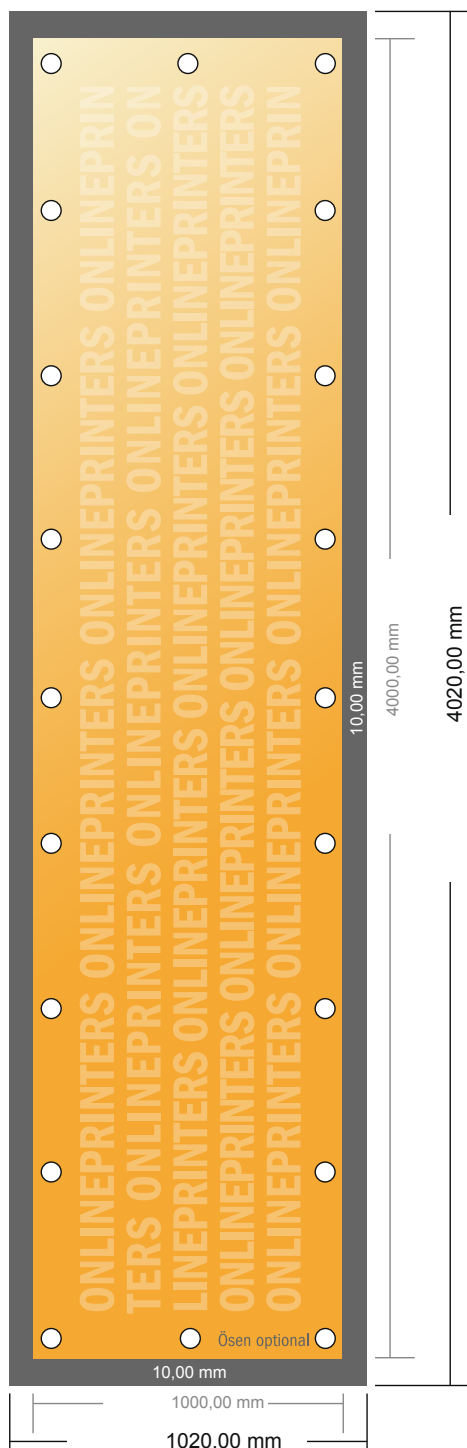

## Plandeki z PVC

400,0 x 100,0 cm

- Format danych (wraz z 10,00 mm spadem): 402,00 x 102,00 cm
- Format końcowy: 400,00 x 100,00 cm
- Odstęp bezpieczeństwa**  
50 mm: Odstęp tekstu/informacji od krawędzi formatu końcowego, zapobiega to obcięciu tekstu.

### Zwróć uwagę:

- Ustaw jak podano dodatek na spad i odstęp bezpieczeństwa.
- Ustaw kolory tła, zdjęcia lub grafiki aż do krawędzi formatu danych
- Podczas produkcji w wyniku docinania, wykrajania lub składania mogą wystąpić tolerancje.
- Szkic nie jest odwzorowany w skali.
- Wskazówki odnośnie danych do druku znajdziesz w menu "Dane do druku" na [www.onlineprinters.pl](http://www.onlineprinters.pl)