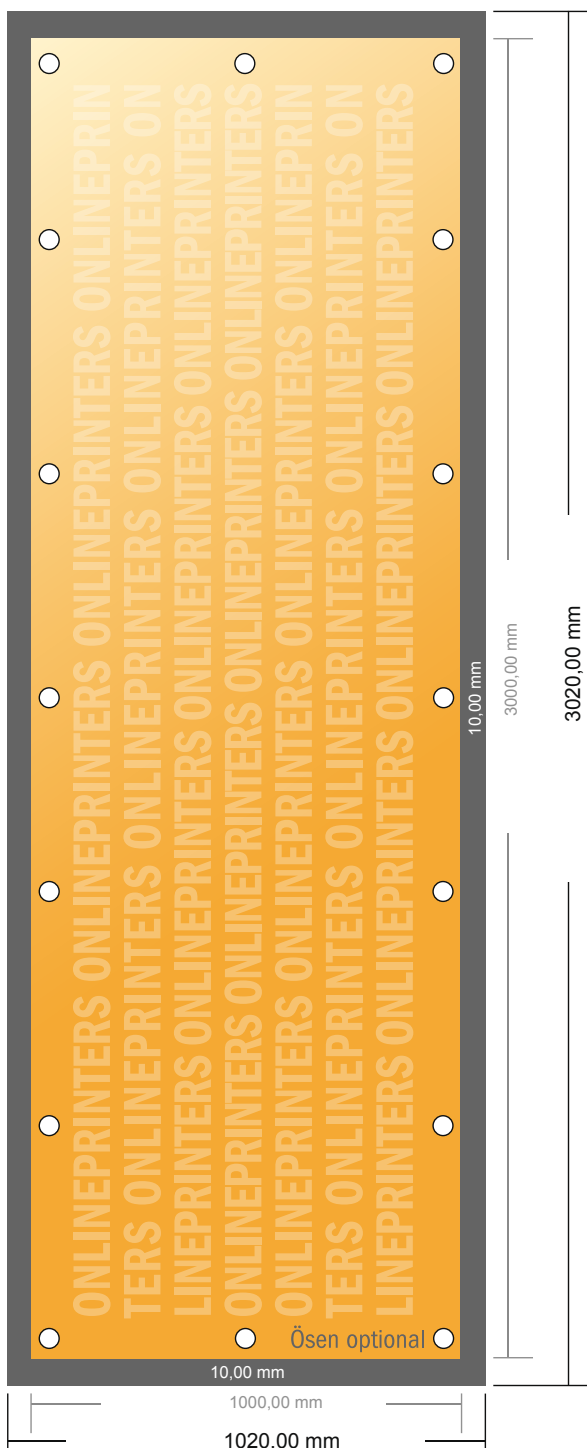

Plandeki z PVC

300,0 x 100,0 cm

- **Format danych**
(wraz z 10,00 mm spadem):
302,00 x 102,00 cm
- **Format końcowy:**
300,00 x 100,00 cm
- **Odstęp bezpieczeństwa**
50 mm: Odstęp tekstu/informacji od krawędzi formatu końcowego, zapobiega to obcięciu tekstu.

Zwróć uwagę:

- Ustaw jak podano dodatek na spad i odstęp bezpieczeństwa.
- Ustaw kolory tła, zdjęcia lub grafiki aż do krawędzi formatu danych
- Podczas produkcji w wyniku docinania, wykrajania lub składania mogą wystąpić tolerancje.
- Szkic nie jest odwzorowany w skali.
- Wskazówki odnośnie danych do druku znajdziesz w menu "Dane do druku" na www.onlineprinters.pl