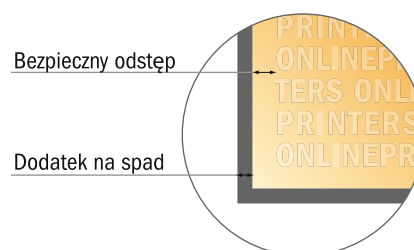

Plandeki z PVC

100,0 x 100,0 cm

- Format danych (wraz z 10,00 mm spadem): 102,00 x 102,00 cm
- Format końcowy: 100,00 x 100,00 cm
- Odstęp bezpieczeństwa 50 mm: Odstęp tekstu/informacji od krawędzi formatu końcowego, zapobiega to obcięciu tekstu.

Zwróć uwagę:

- Ustaw jak podano dodatek na spad i odstęp bezpieczeństwa.
- Ustaw kolory tła, zdjęcia lub grafiki aż do krawędzi formatu danych
- Podczas produkcji w wyniku docinania, wykrajania lub składania mogą wystąpić tolerancje.
- Szkic nie jest odwzorowany w skali.
- Wskazówki odnośnie danych do druku znajdziesz w menu "Dane do druku" na www.onlineprinters.pl