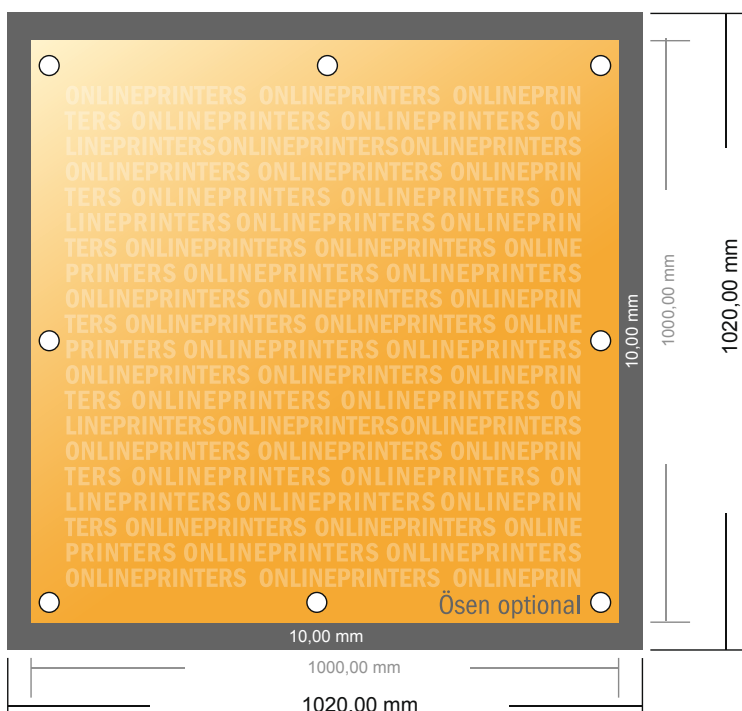

Plandeki z PVC

100,0 x 100,0 cm

- Format danych (wraz z 10,00 mm spadem): 102,00 x 102,00 cm
- Format końcowy: 100,00 x 100,00 cm
- Odstęp bezpieczeństwa 50 mm: Odstęp tekstu/informacji od krawędzi formatu końcowego, zapobiega to obcięciu tekstu.

Zwróć uwagę:

- Ustaw jak podano dodatek na spad i odstęp bezpieczeństwa.
- Ustaw kolory tła, zdjęcia lub grafiki aż do krawędzi formatu danych
- Podczas produkcji w wyniku docinania, wykrajania lub składania mogą wystąpić tolerancje.
- Szkic nie jest odwzorowany w skali.
- Wskazówki odnośnie danych do druku znajdziesz w menu "Dane do druku" na www.onlineprinters.pl