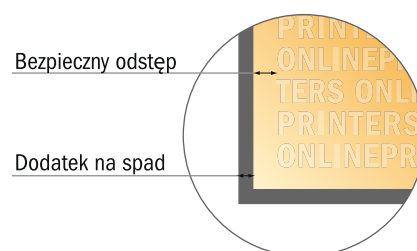

## Pocztówki

Okrągły, średnica 21,0 cm

- Format danych (wraz z 2,00 mm spadem): 21,40 x 21,40 cm
- Format końcowy: 21,00 x 21,00 cm
- Wymiary strony przedniej i tylnej są identyczne.
- **Odstęp bezpieczeństwa**  
4 mm: Odstęp tekstu/informacji od krawędzi formatu końcowego, zapobiega to obcięciu tekstu.

### Zwróć uwagę:

- Ustaw jak podano dodatek na spad i odstęp bezpieczeństwa.
- Ustaw kolory tła, zdjęcia lub grafiki aż do krawędzi formatu danych
- Podczas produkcji w wyniku docinania, wykrajania lub składania mogą wystąpić tolerancje.
- Szkic nie jest odwzorowany w skali.
- Wskazówki odnośnie danych do druku znajdziesz w menu "Dane do druku" na [www.onlineprinters.pl](http://www.onlineprinters.pl)