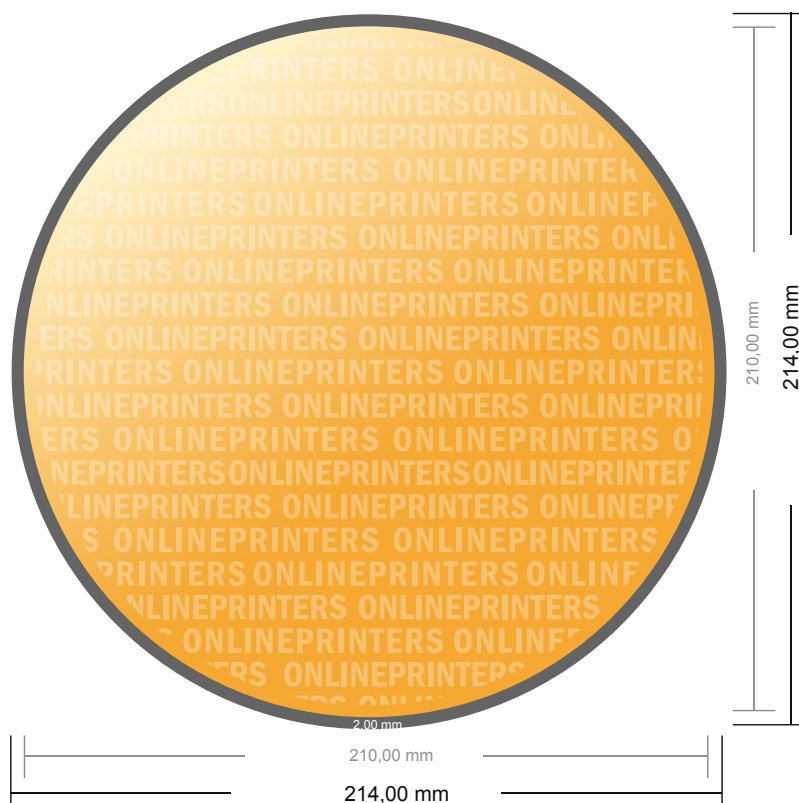

## Pocztówki

Okrągły, średnica 21,0 cm

- Format danych (wraz z 2,00 mm spadem): 21,40 x 21,40 cm
- Format końcowy: 21,00 x 21,00 cm
- Wymiary strony przedniej i tylnej są identyczne.
- **Odstęp bezpieczeństwa**  
4 mm: Odstęp tekstu/informacji od krawędzi formatu końcowego, zapobiega to obcięciu tekstu.

### Zwróć uwagę:

- Ustaw jak podano dodatek na spad i odstęp bezpieczeństwa.
- Ustaw kolory tła, zdjęcia lub grafiki aż do krawędzi formatu danych
- Podczas produkcji w wyniku docinania, wykrajania lub składania mogą wystąpić tolerancje.
- Szkic nie jest odwzorowany w skali.
- Wskazówki odnośnie danych do druku znajdziesz w menu "Dane do druku" na [www.onlineprinters.pl](http://www.onlineprinters.pl)