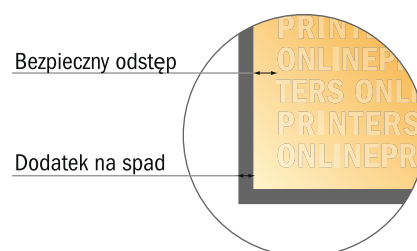

Pocztówki

Okrągły, średnica 14,8 cm

- Format danych (wraz z 2,00 mm spadem): 15,20 x 15,20 cm
- Format końcowy: 14,80 x 14,80 cm
- Wymiary strony przedniej i tylnej są identyczne.
- **Odstęp bezpieczeństwa**
4 mm: Odstęp tekstu/informacji od krawędzi formatu końcowego, zapobiega to obcięciu tekstu.

Zwróć uwagę:

- Ustaw jak podano dodatek na spadek i odstęp bezpieczeństwa.
- Ustaw kolory tła, zdjęcia lub grafiki aż do krawędzi formatu danych
- Podczas produkcji w wyniku docinania, wykrajania lub składania mogą wystąpić tolerancje.
- Szkic nie jest odwzorowany w skali.
- Wskazówki odnośnie danych do druku znajdziesz w menu "Dane do druku" na www.onlineprinters.pl