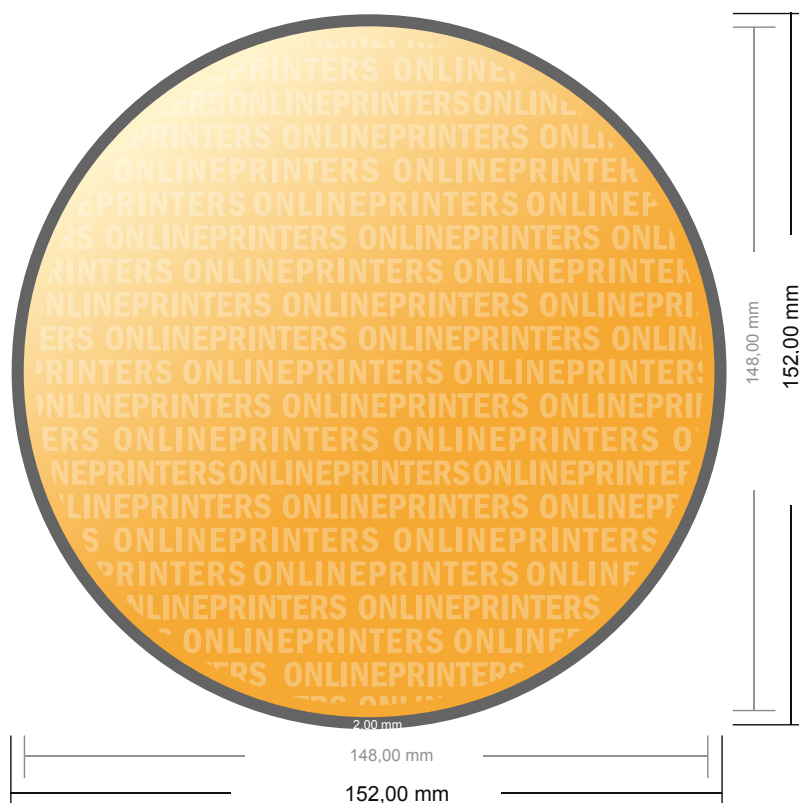

Pocztówki

Okrągły, średnica 14,8 cm

- Format danych (wraz z 2,00 mm spadem): 15,20 x 15,20 cm
- Format końcowy: 14,80 x 14,80 cm
- Wymiary strony przedniej i tylnej są identyczne.
- **Odstęp bezpieczeństwa**
4 mm: Odstęp tekstu/informacji od krawędzi formatu końcowego, zapobiega to obcięciu tekstu.

Zwróć uwagę:

- Ustaw jak podano dodatek na spadek i odstęp bezpieczeństwa.
- Ustaw kolory tła, zdjęcia lub grafiki aż do krawędzi formatu danych
- Podczas produkcji w wyniku docinania, wykrajania lub składania mogą wystąpić tolerancje.
- Szkic nie jest odwzorowany w skali.
- Wskazówki odnośnie danych do druku znajdziesz w menu "Dane do druku" na www.onlineprinters.pl