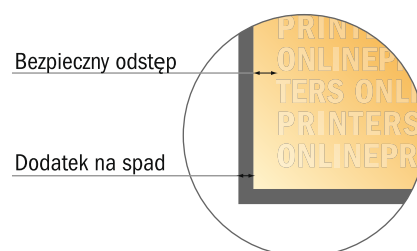

Pocztówki

Okragły, średnica 9,5 cm

- Format danych (wraz z 2,00 mm spadem): 9,90 x 9,90 cm
- Format końcowy: 9,50 x 9,50 cm
- Wymiary strony przedniej i tylnej są identyczne.
- **Odstęp bezpieczeństwa**
4 mm: Odstęp tekstu/informacji od krawędzi formatu końcowego, zapobiega to obcięciu tekstu.

Zwróć uwagę:

- Ustaw jak podano dodatek na spад i odstęp bezpieczeństwa.
- Ustaw kolory tła, zdjęcia lub grafiki aż do krawędzi formatu danych
- Podczas produkcji w wyniku docinania, wykrajania lub składania mogą wystąpić tolerancje.
- Szkic nie jest odwzorowany w skali.
- Wskazówki odnośnie danych do druku znajdziesz w menu "Dane do druku" na www.onlineprinters.pl