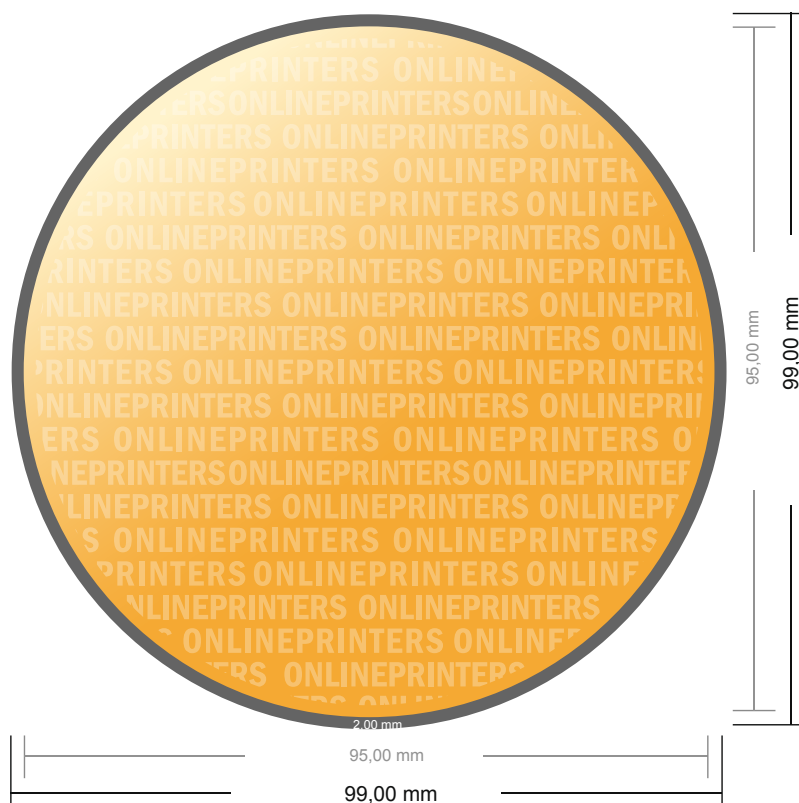

Pocztówki

Okragły, średnica 9,5 cm

- Format danych (wraz z 2,00 mm spadem): 9,90 x 9,90 cm
- Format końcowy: 9,50 x 9,50 cm
- Wymiary strony przedniej i tylnej są identyczne.
- **Odstęp bezpieczeństwa**
4 mm: Odstęp tekstu/informacji od krawędzi formatu końcowego, zapobiega to obcięciu tekstu.

Zwróć uwagę:

- Ustaw jak podano dodatek na spад i odstęp bezpieczeństwa.
- Ustaw kolory tła, zdjęcia lub grafiki aż do krawędzi formatu danych
- Podczas produkcji w wyniku docinania, wykrajania lub składania mogą wystąpić tolerancje.
- Szkic nie jest odwzorowany w skali.
- Wskazówki odnośnie danych do druku znajdziesz w menu "Dane do druku" na www.onlineprinters.pl