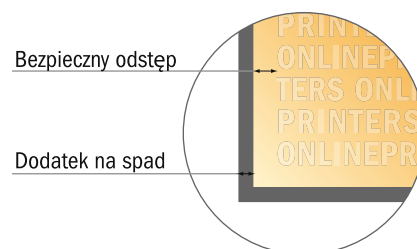

Pocztówki

DIN-A8

- Format danych (wraz z 2,00 mm spadem): 5,60 x 7,80 cm
- Format końcowy: 5,20 x 7,40 cm
- Wymiary strony przedniej i tylnej są identyczne.
- **Odstęp bezpieczeństwa**
4 mm: Odstęp tekstu/informacji od krawędzi formatu końcowego, zapobiega to obcięciu tekstu.

Zwróć uwagę:

- Ustaw jak podano dodatek na spad i odstęp bezpieczeństwa.
- Ustaw kolory tła, zdjęcia lub grafiki aż do krawędzi formatu danych
- Podczas produkcji w wyniku docinania, wykrajania lub składania mogą wystąpić tolerancje.
- Szkic nie jest odwzorowany w skali.
- Wskazówki odnośnie danych do druku znajdziesz w menu "Dane do druku" na www.onlineprinters.pl