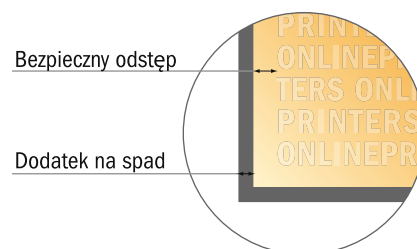

Pocztówki

A5-kwadrat

- Format danych (wraz z 2,00 mm spadem): 15,20 x 15,20 cm
- Format końcowy: 14,80 x 14,80 cm
- Wymiary strony przedniej i tylnej są identyczne.
- **Odstęp bezpieczeństwa**
4 mm: Odstęp tekstu/informacji od krawędzi formatu końcowego, zapobiega to obcięciu tekstu.

Zwróć uwagę:

- Ustaw jak podano dodatek na spadek i odstęp bezpieczeństwa.
- Ustaw kolory tła, zdjęcia lub grafiki aż do krawędzi formatu danych
- Podczas produkcji w wyniku docinania, wykrajania lub składania mogą wystąpić tolerancje.
- Szkic nie jest odwzorowany w skali.
- Wskazówki odnośnie danych do druku znajdziesz w menu "Dane do druku" na www.onlineprinters.pl