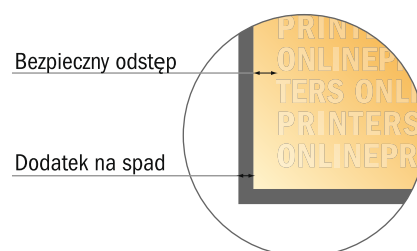

Pocztówki

A4-kwadrat

- Format danych (wraz z 2,00 mm spadem): 21,40 x 21,40 cm
- Format końcowy: 21,00 x 21,00 cm
- Wymiary strony przedniej i tylnej są identyczne.
- **Odstęp bezpieczeństwa**
4 mm: Odstęp tekstu/informacji od krawędzi formatu końcowego, zapobiega to obcięciu tekstu.

Zwróć uwagę:

- Ustaw jak podano dodatek na spad i odstęp bezpieczeństwa.
- Ustaw kolory tła, zdjęcia lub grafiki aż do krawędzi formatu danych
- Podczas produkcji w wyniku docinania, wykrajania lub składania mogą wystąpić tolerancje.
- Szkic nie jest odwzorowany w skali.
- Wskazówki odnośnie danych do druku znajdziesz w menu "Dane do druku" na www.onlineprinters.pl