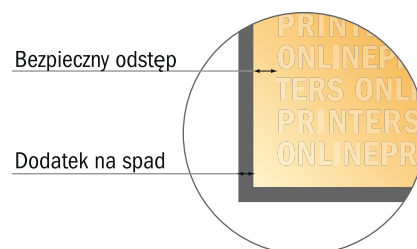

Pocztówki

A3-kwadrat

- Format danych (wraz z 2,00 mm spadem): 30,10 x 30,10 cm
- Format końcowy: 29,70 x 29,70 cm
- Wymiary strony przedniej i tylnej są identyczne.
- **Odstęp bezpieczeństwa**
4 mm: Odstęp tekstu/informacji od krawędzi formatu końcowego, zapobiega to obcięciu tekstu.

Zwróć uwagę:

- Ustaw jak podano dodatek na spadek i odstęp bezpieczeństwa.
- Ustaw kolory tła, zdjęcia lub grafiki aż do krawędzi formatu danych
- Podczas produkcji w wyniku docinania, wykrajania lub składania mogą wystąpić tolerancje.
- Szkic nie jest odwzorowany w skali.
- Wskazówki odnośnie danych do druku znajdziesz w menu "Dane do druku" na www.onlineprinters.pl