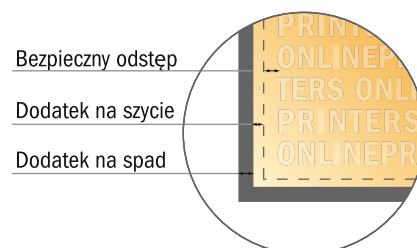

Plakaty tekstylne, tylko druk

DIN-B1 • Format pionowy

- Format danych
(wraz z 10,00 mm dodatkiem na szycie):
72,00 x 102,00 cm
- Format końcowy:
70,00 x 100,00 cm
- Odstęp bezpieczeństwa**
4 mm: Odstęp tekstu/informacji od krawędzi formatu końcowego, zapobiega to obcięciu tekstu.

Zwróć uwagę:

- Ustaw jak podano dodatek na spad i odstęp bezpieczeństwa.
- Ustaw kolory tła, zdjęcia lub grafiki aż do krawędzi formatu danych
- Podczas produkcji w wyniku docinania, wykrajania lub składania mogą wystąpić tolerancje.
- Szkic nie jest odwzorowany w skali.
- Wskazówki odnośnie danych do druku znajdziesz w menu "Dane do druku" na www.onlineprinters.pl