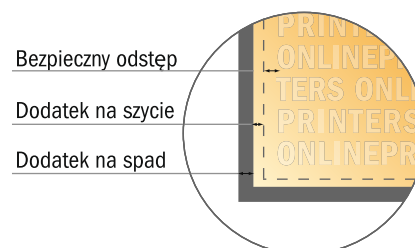

Plakaty tekstylne, tylko druk

DIN-A0 • Format pionowy

- Format danych
(wraz z 10,00 mm dodatkiem na szycie):
86,10 x 120,90 cm
- Format końcowy:
84,10 x 118,90 cm
- Odstęp bezpieczeństwa**
4 mm: Odstęp tekstu/informacji od krawędzi formatu końcowego, zapobiega to obcięciu tekstu.

Zwróć uwagę:

- Ustaw jak podano dodatek na spad i odstęp bezpieczeństwa.
- Ustaw kolory tła, zdjęcia lub grafiki aż do krawędzi formatu danych
- Podczas produkcji w wyniku docinania, wykrajania lub składania mogą wystąpić tolerancje.
- Szkic nie jest odwzorowany w skali.
- Wskazówki odnośnie danych do druku znajdziesz w menu "Dane do druku" na www.onlineprinters.pl