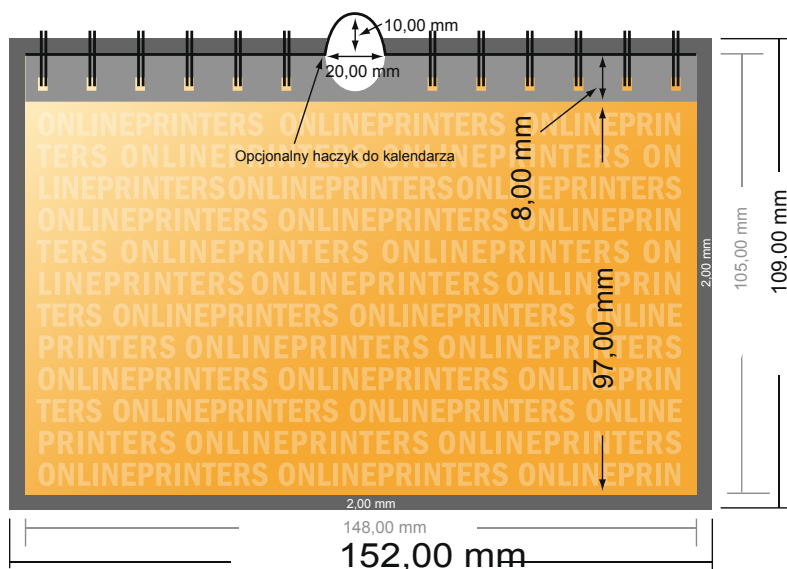

# Kalendarze ściennie łączone spiralą

DIN-A6 • Format poziomy

- Format danych (wraz z 2,00 mm spadem): 15,20 x 10,90 cm
- Format końcowy: 14,80 x 10,50 cm
- **Odstęp bezpieczeństwa**  
4 mm: Odstęp tekstu/informacji od krawędzi formatu końcowego, zapobiega to obcięciu tekstu.

## Zwróć uwagę:

- Ustaw jak podano dodatek na spad i odstęp bezpieczeństwa.
- Ustaw kolory tła, zdjęcia lub grafiki aż do krawędzi formatu danych
- Podczas produkcji w wyniku docinania, wykrajania lub składania mogą wystąpić tolerancje.
- Szkic nie jest odwzorowany w skali.
- Wskazówki odnośnie danych do druku znajdziesz w menu "Dane do druku" na [www.onlineprinters.pl](http://www.onlineprinters.pl)