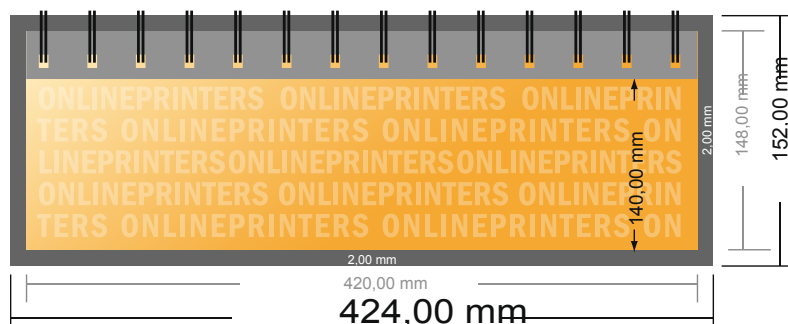

## Wielostronicowe kalendarze biurkowe

Połowa DIN-A3 • Format poziomy

- Format danych (wraz z 2,00 mm spadem): 42,40 x 15,20 cm
- Format końcowy: 42,00 x 14,80 cm
- **Odstęp bezpieczeństwa**  
4 mm: Odstęp tekstu/informacji od krawędzi formatu końcowego, zapobiega to obcięciu tekstu.

### Zwróć uwagę:

- Ustaw jak podano dodatek na spad i odstęp bezpieczeństwa.
- Ustaw kolory tła, zdjęcia lub grafiki aż do krawędzi formatu danych
- Podczas produkcji w wyniku docinania, wykrajania lub składania mogą wystąpić tolerancje.
- Szkic nie jest odwzorowany w skali.
- Wskazówki odnośnie danych do druku znajdziesz w menu "Dane do druku" na [www.onlineprinters.pl](http://www.onlineprinters.pl)