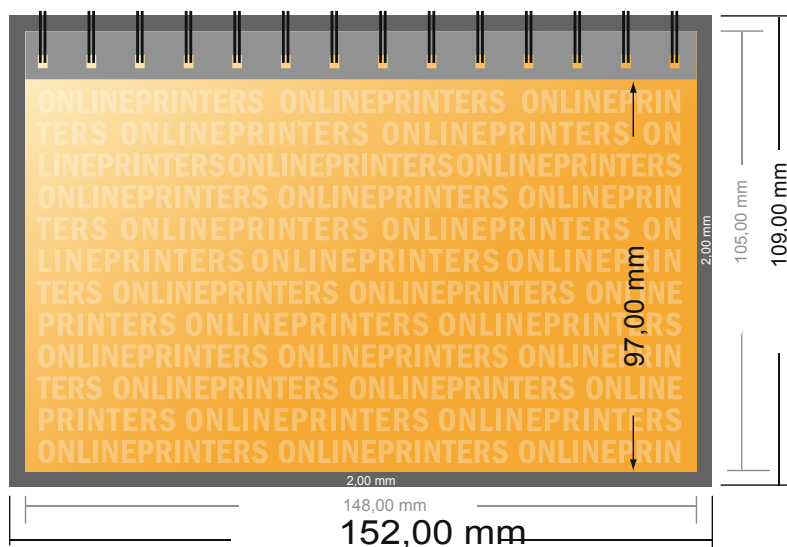

## Wielostronicowe kalendarze biurkowe

DIN-A6 • Format poziomy

- Format danych (wraz z 2,00 mm spadem): 15,20 x 10,90 cm
- Format końcowy: 14,80 x 10,50 cm
- **Odstęp bezpieczeństwa**  
4 mm: Odstęp tekstu/informacji od krawędzi formatu końcowego, zapobiega to obcięciu tekstu.

### Zwróć uwagę:

- Ustaw jak podano dodatek na spad i odstęp bezpieczeństwa.
- Ustaw kolory tła, zdjęcia lub grafiki aż do krawędzi formatu danych
- Podczas produkcji w wyniku docinania, wykrajania lub składania mogą wystąpić tolerancje.
- Szkic nie jest odwzorowany w skali.
- Wskazówki odnośnie danych do druku znajdziesz w menu "Dane do druku" na [www.onlineprinters.pl](http://www.onlineprinters.pl)