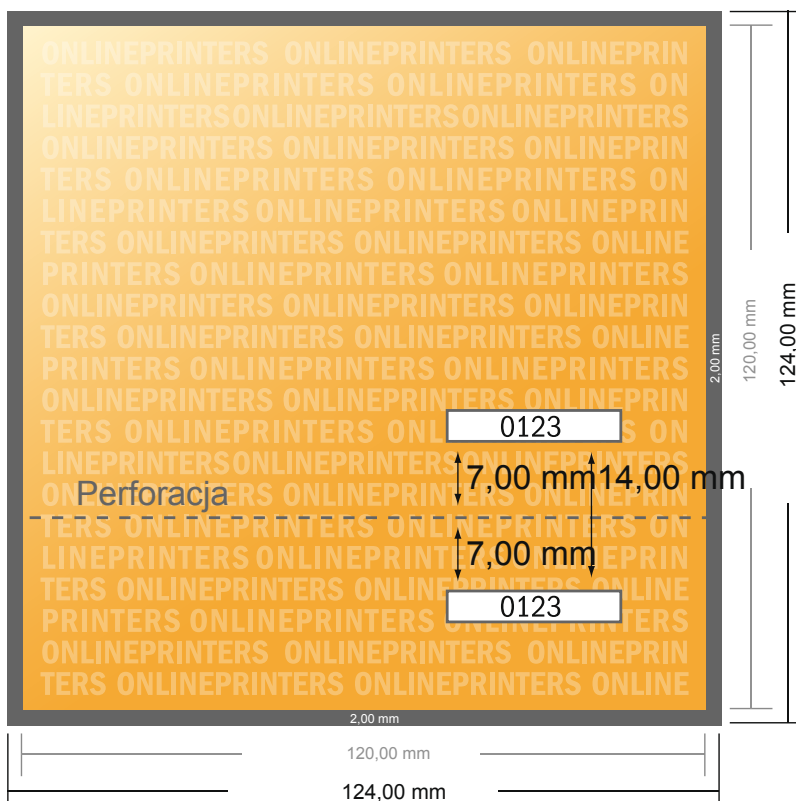

# Bilety wstępu

Format CD

- Format danych (wraz z 2,00 mm spadem): 12,40 x 12,40 cm
- Format końcowy: 12,00 x 12,00 cm
- **Odstęp bezpieczeństwa**  
4 mm: Odstęp tekstu/informacji od krawędzi formatu końcowego, zapobiega to obcięciu tekstu.

## Zwróć uwagę:

- Ustaw jak podano dodatek na spad i odstęp bezpieczeństwa.
- Ustaw kolory tła, zdjęcia lub grafiki aż do krawędzi formatu danych
- Podczas produkcji w wyniku docinania, wykrajania lub składania mogą wystąpić tolerancje.
- Szkic nie jest odwzorowany w skali.
- Wskazówki odnośnie danych do druku znajdziesz w menu "Dane do druku" na [www.onlineprinters.pl](http://www.onlineprinters.pl)