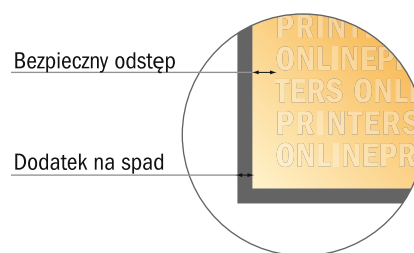

# Bilety wstępu

Format CD

- Format danych (wraz z 2,00 mm spadem): 12,40 x 12,40 cm
- Format końcowy: 12,00 x 12,00 cm
- **Odstęp bezpieczeństwa**  
4 mm: Odstęp tekstu/informacji od krawędzi formatu końcowego, zapobiega to obcięciu tekstu.

## Zwróć uwagę:

- Ustaw jak podano dodatek na spad i odstęp bezpieczeństwa.
- Ustaw kolory tła, zdjęcia lub grafiki aż do krawędzi formatu danych
- Podczas produkcji w wyniku docinania, wykrajania lub składania mogą wystąpić tolerancje.
- Szkic nie jest odwzorowany w skali.
- Wskazówki odnośnie danych do druku znajdziesz w menu "Dane do druku" na [www.onlineprinters.pl](http://www.onlineprinters.pl)