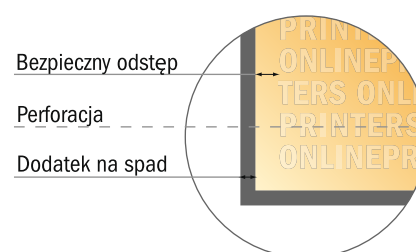

Bilety wstępu

Maxi

- Format danych (wraz z 2,00 mm spadem): 12,90 x 23,90 cm
- Format końcowy: 12,50 x 23,50 cm
- Odstęp bezpieczeństwa
4 mm: Odstęp tekstu/informacji od krawędzi formatu końcowego, zapobiega to obcięciu tekstu.

Zwróć uwagę:

- Ustaw jak podano dodatek na spadek i odstęp bezpieczeństwa.
- Ustaw kolory tła, zdjęcia lub grafiki aż do krawędzi formatu danych
- Podczas produkcji w wyniku docinania, wykrajania lub składania mogą wystąpić tolerancje.
- Szkic nie jest odwzorowany w skali.
- Wskazówki odnośnie danych do druku znajdziesz w menu "Dane do druku" na www.onlineprinters.pl