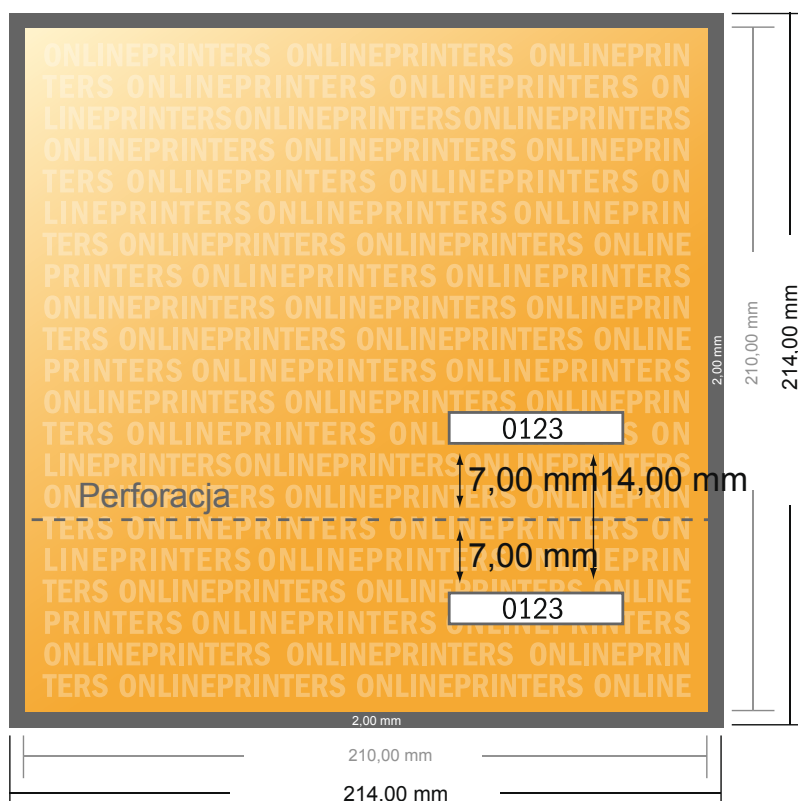

Bilety wstępu

A4-kwadrat

- Format danych (wraz z 2,00 mm spadem): 21,40 x 21,40 cm
- Format końcowy: 21,00 x 21,00 cm
- **Odstęp bezpieczeństwa**
4 mm: Odstęp tekstu/informacji od krawędzi formatu końcowego, zapobiega to obcięciu tekstu.

Zwróć uwagę:

- Ustaw jak podano dodatek na spad i odstęp bezpieczeństwa.
- Ustaw kolory tła, zdjęcia lub grafiki aż do krawędzi formatu danych
- Podczas produkcji w wyniku docinania, wykrajania lub składania mogą wystąpić tolerancje.
- Szkic nie jest odwzorowany w skali.
- Wskazówki odnośnie danych do druku znajdziesz w menu "Dane do druku" na www.onlineprinters.pl