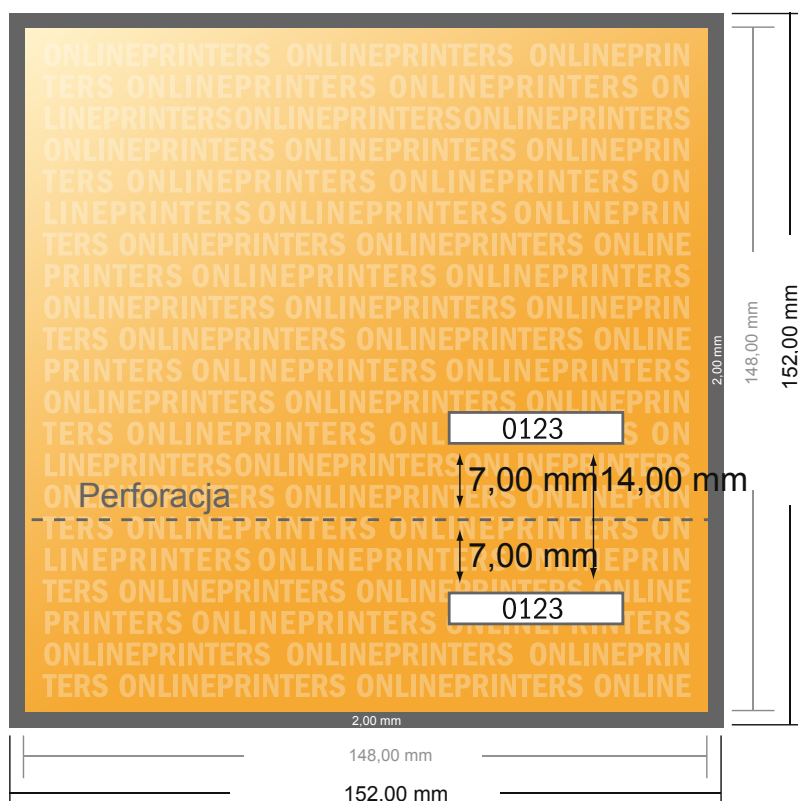

Bilety wstępu

A5-kwadrat

- Format danych (wraz z 2,00 mm spadem): 15,20 x 15,20 cm
- Format końcowy: 14,80 x 14,80 cm
- Odstęp bezpieczeństwa**
4 mm: Odstęp tekstu/informacji od krawędzi formatu końcowego, zapobiega to obcięciu tekstu.

Zwróć uwagę:

- Ustaw jak podano dodatek na spadek i odstęp bezpieczeństwa.
- Ustaw kolory tła, zdjęcia lub grafiki aż do krawędzi formatu danych
- Podczas produkcji w wyniku docinania, wykrajania lub składania mogą wystąpić tolerancje.
- Szkic nie jest odwzorowany w skali.
- Wskazówki odnośnie danych do druku znajdziesz w menu "Dane do druku" na www.onlineprinters.pl