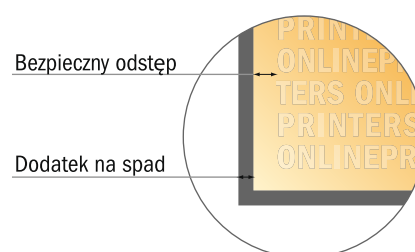

Bilety wstępu

A5-kwadrat

- Format danych (wraz z 2,00 mm spadem): 15,20 x 15,20 cm
- Format końcowy: 14,80 x 14,80 cm
- Odstęp bezpieczeństwa**
4 mm: Odstęp tekstu/informacji od krawędzi formatu końcowego, zapobiega to obcięciu tekstu.

Zwróć uwagę:

- Ustaw jak podano dodatek na spadek i odstęp bezpieczeństwa.
- Ustaw kolory tła, zdjęcia lub grafiki aż do krawędzi formatu danych
- Podczas produkcji w wyniku docinania, wykrajania lub składania mogą wystąpić tolerancje.
- Szkic nie jest odwzorowany w skali.
- Wskazówki odnośnie danych do druku znajdziesz w menu "Dane do druku" na www.onlineprinters.pl