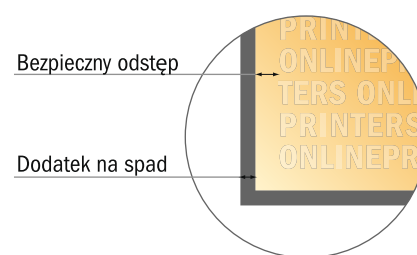

# Bilety wstępu

DIN-A5

- Format danych (wraz z 2,00 mm spadem): 15,20 x 21,40 cm
- Format końcowy: 14,80 x 21,00 cm
- **Odstęp bezpieczeństwa**  
4 mm: Odstęp tekstu/informacji od krawędzi formatu końcowego, zapobiega to obcięciu tekstu.

## Zwróć uwagę:

- Ustaw jak podano dodatek na spadek i odstęp bezpieczeństwa.
- Ustaw kolory tła, zdjęcia lub grafiki aż do krawędzi formatu danych
- Podczas produkcji w wyniku docinania, wykrajania lub składania mogą wystąpić tolerancje.
- Szkic nie jest odwzorowany w skali.
- Wskazówki odnośnie danych do druku znajdziesz w menu "Dane do druku" na [www.onlineprinters.pl](http://www.onlineprinters.pl)