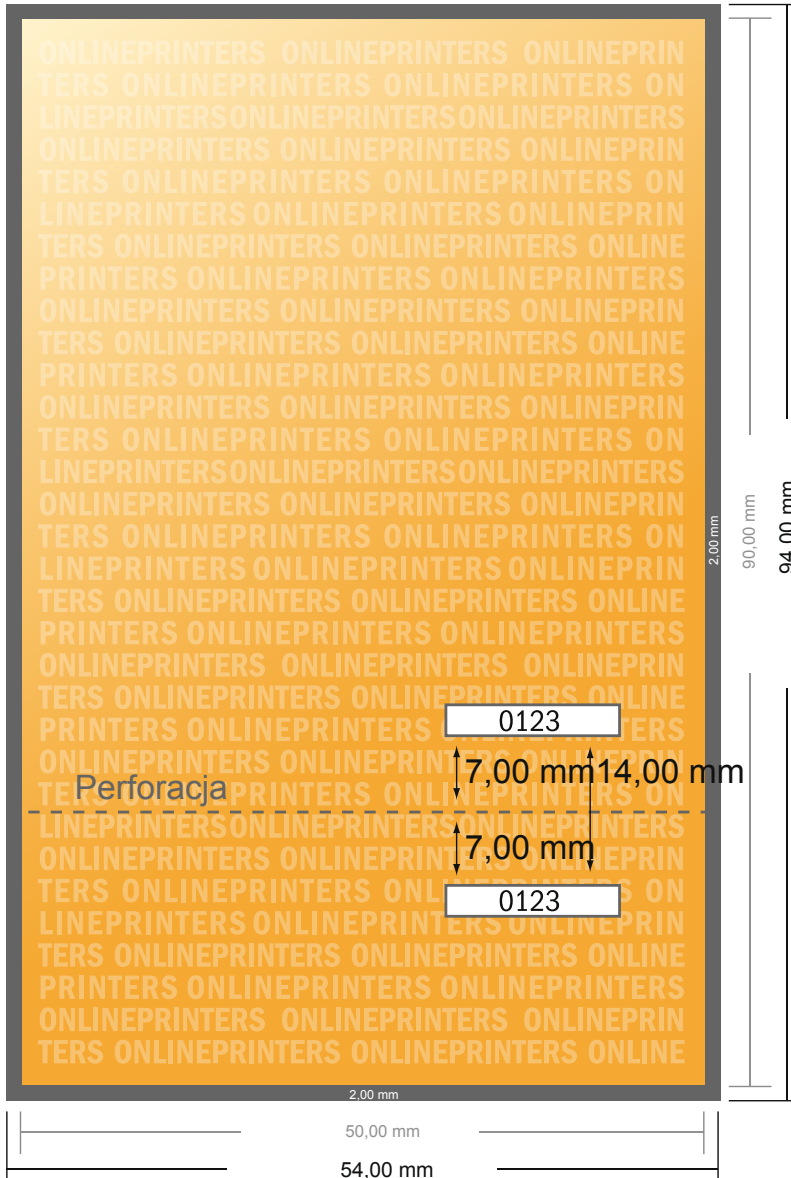

Bilety wstępu

9,0 x 5,0 cm

- Format danych (wraz z 2,00 mm spadem): 5,40 x 9,40 cm
- Format końcowy: 5,00 x 9,00 cm
- Odstęp bezpieczeństwa**
4 mm: Odstęp tekstu/informacji od krawędzi formatu końcowego, zapobiega to obcięciu tekstu.

Zwróć uwagę:

- Ustaw jak podano dodatek na spadek i odstęp bezpieczeństwa.
- Ustaw kolory tła, zdjęcia lub grafiki aż do krawędzi formatu danych
- Podczas produkcji w wyniku docinania, wykrajania lub składania mogą wystąpić tolerancje.
- Szkic nie jest odwzorowany w skali.
- Wskazówki odnośnie danych do druku znajdziesz w menu "Dane do druku" na www.onlineprinters.pl