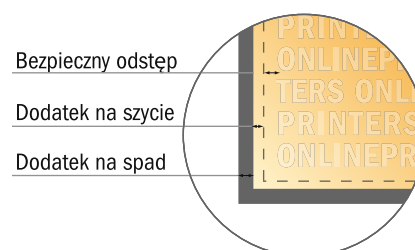

Plakaty tekstylne, tylko druk

DIN-A1 • Format pionowy

- Format danych (wraz z 10,00 mm dodatkiem na szycie):
61,40 x 86,10 cm
- Format końcowy:
59,40 x 84,10 cm
- Odstęp bezpieczeństwa**
4 mm: Odstęp tekstu/informacji od krawędzi formatu końcowego, zapobiega to obcięciu tekstu.

Zwróć uwagę:

- Ustaw jak podano dodatek na spad i odstęp bezpieczeństwa.
- Ustaw kolory tła, zdjęcia lub grafiki aż do krawędzi formatu danych
- Podczas produkcji w wyniku docinania, wykrajania lub składania mogą wystąpić tolerancje.
- Szkic nie jest odwzorowany w skali.
- Wskazówki odnośnie danych do druku znajdziesz w menu "Dane do druku" na www.onlineprinters.pl