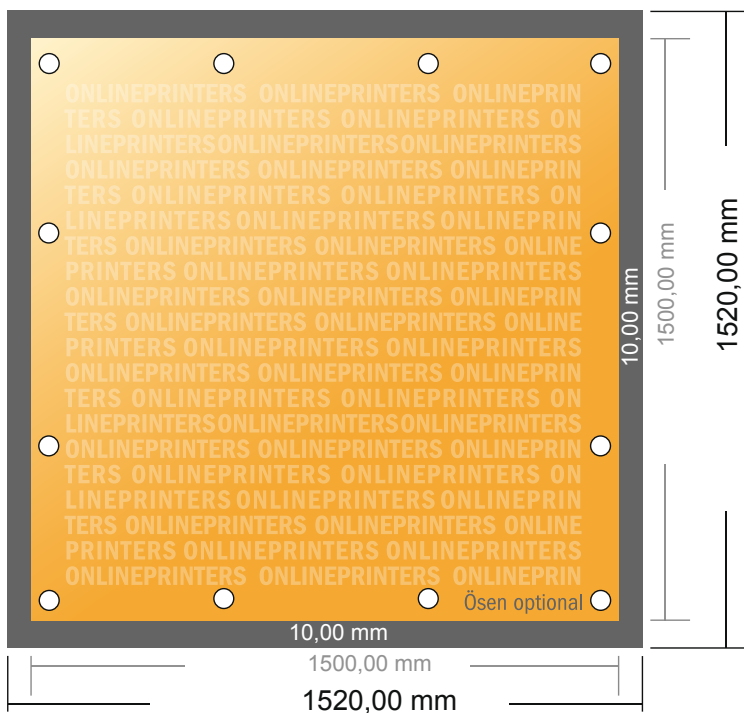

## Plandeki z PVC

150,0 x 150,0 cm

- **Format danych**  
(wraz z 10,00 mm spadem):  
152,00 x 152,00 cm
- **Format końcowy:**  
150,00 x 150,00 cm
- **Odstęp bezpieczeństwa**  
50 mm: Odstęp tekstu/informacji od krawędzi formatu końcowego, zapobiega to obcięciu tekstu.

### Zwróć uwagę:

- Ustaw jak podano dodatek na spadek i odstęp bezpieczeństwa.
- Ustaw kolory tła, zdjęcia lub grafiki aż do krawędzi formatu danych
- Podczas produkcji w wyniku docinania, wykrajania lub składania mogą wystąpić tolerancje.
- Szkic nie jest odwzorowany w skali.
- Wskazówki odnośnie danych do druku znajdziesz w menu "Dane do druku" na [www.onlineprinters.pl](http://www.onlineprinters.pl)