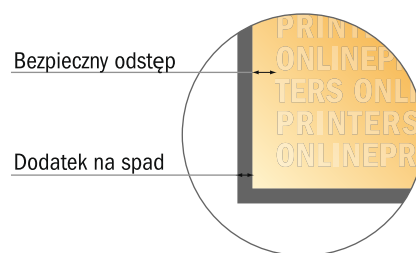

## Plandeki z PVC

150,0 x 150,0 cm

- **Format danych**  
(wraz z 10,00 mm spadem):  
152,00 x 152,00 cm
- **Format końcowy:**  
150,00 x 150,00 cm
- **Odstęp bezpieczeństwa**  
50 mm: Odstęp tekstu/informacji od krawędzi formatu końcowego, zapobiega to obcięciu tekstu.

### Zwróć uwagę:

- Ustaw jak podano dodatek na spadek i odstęp bezpieczeństwa.
- Ustaw kolory tła, zdjęcia lub grafiki aż do krawędzi formatu danych
- Podczas produkcji w wyniku docinania, wykrajania lub składania mogą wystąpić tolerancje.
- Szkic nie jest odwzorowany w skali.
- Wskazówki odnośnie danych do druku znajdziesz w menu "Dane do druku" na [www.onlineprinters.pl](http://www.onlineprinters.pl)