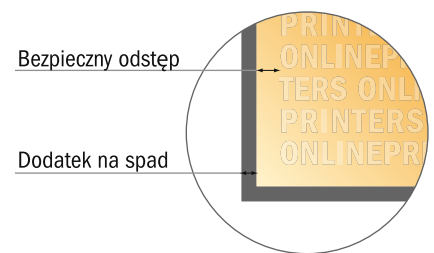

Plandeki z PVC

215,0 x 73,0 cm

- Format danych
(wraz z 10,00 mm spadem):
217,00 x 75,00 cm
- Format końcowy:
215,00 x 73,00 cm
- Odstęp bezpieczeństwa**
50 mm: Odstęp tekstu/informacji od krawędzi formatu końcowego, zapobiega to obcięciu tekstu.

Zwróć uwagę:

- Ustaw jak podano dodatek na spad i odstęp bezpieczeństwa.
- Ustaw kolory tła, zdjęcia lub grafiki aż do krawędzi formatu danych
- Podczas produkcji w wyniku docinania, wykrajania lub składania mogą wystąpić tolerancje.
- Szkic nie jest odwzorowany w skali.
- Wskazówki odnośnie danych do druku znajdziesz w menu "Dane do druku" na www.onlineprinters.pl