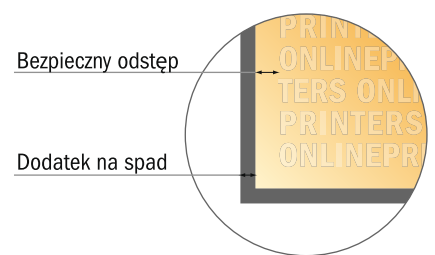

## Plandeki z PVC

400,0 x 200,0 cm

- **Format danych**  
(wraz z 10,00 mm spadem):  
402,00 x 202,00 cm
- **Format końcowy:**  
400,00 x 200,00 cm
- **Odstęp bezpieczeństwa**  
50 mm: Odstęp tekstu/informacji od krawędzi formatu końcowego, zapobiega to obcięciu tekstu.

### Zwróć uwagę:

- Ustaw jak podano dodatek na spadek i odstęp bezpieczeństwa.
- Ustaw kolory tła, zdjęcia lub grafiki aż do krawędzi formatu danych
- Podczas produkcji w wyniku docinania, wykrajania lub składania mogą wystąpić tolerancje.
- Szkic nie jest odwzorowany w skali.
- Wskazówki odnośnie danych do druku znajdziesz w menu "Dane do druku" na [www.onlineprinters.pl](http://www.onlineprinters.pl)